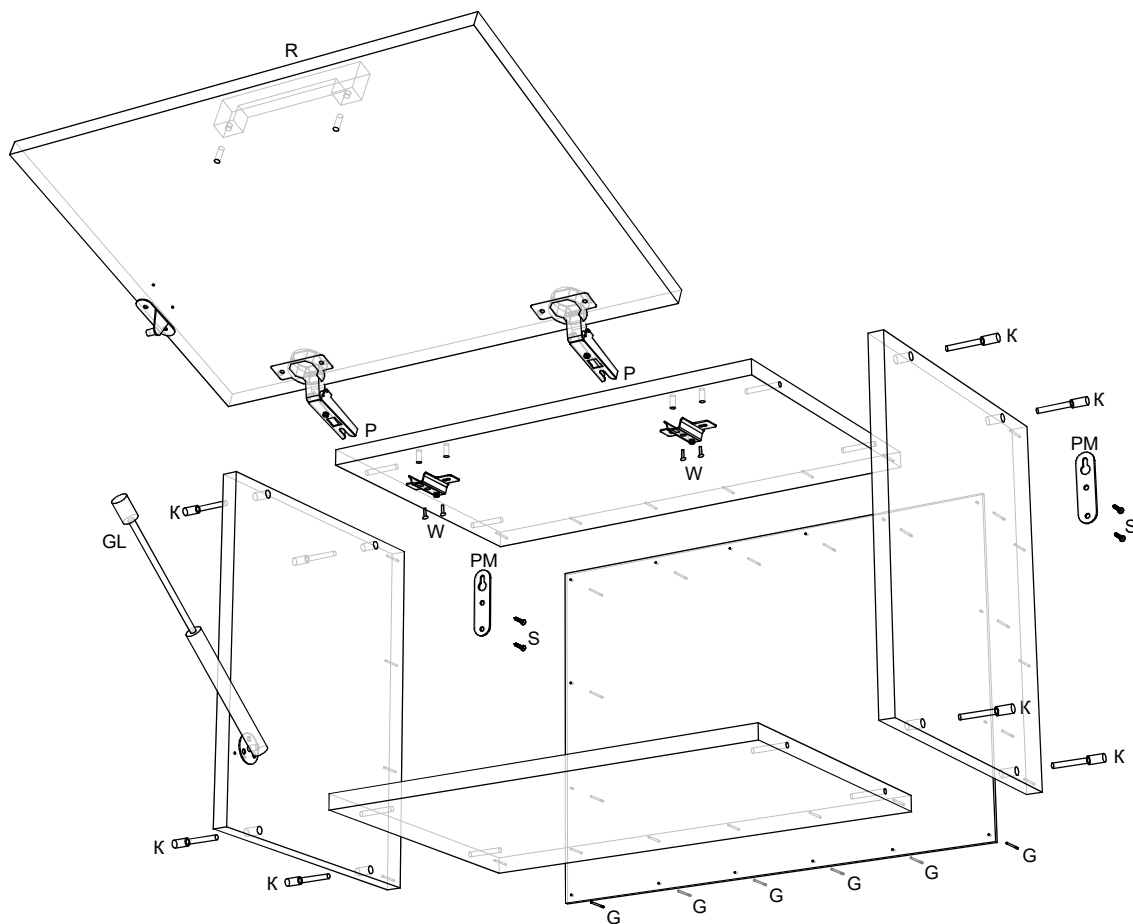

# Алиса Шкаф над плитой 600

<b>К - конфирмат 7x50</b>  8 шт.	<b>G - гвозди</b>  20 шт.	<b>Ключ шестигранный</b>  1 шт.
<b>W - евроинт (крест) 6,5x13</b>  4 шт.	<b>S - саморез 3,5x16</b>  8 шт.	<b>V - винт к ручке</b>  2 шт.
<b>R - ручка</b>  1 шт.	<b>P - петля *110</b>  2 шт.	<b>Z - заглушка конфирмата</b>  8 шт.
<b>PM - подвеска мебельная</b>  2 шт.	<b>GL - газлифт</b>  1 к-т	

Поз. <sup>G</sup>	Размер деталей	Кол-во	Название детали
1	568x300	2	Крышка/дно
2	365x300	2	Бок шкафа лев./прав.
3	363x598	1	Задняя стенка ДВП
4	596x361	1	Фасад